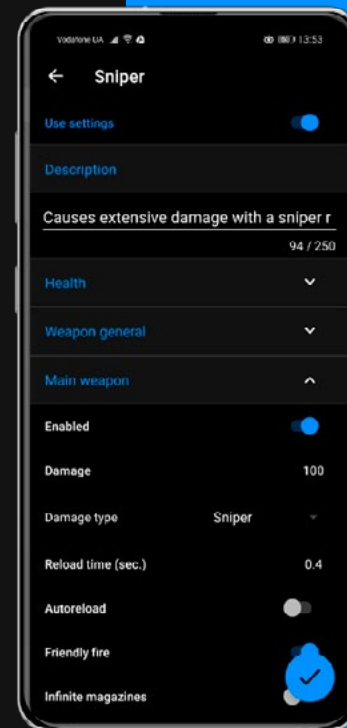

Logiciel pour une résolution rapide de tous les problèmes!

Contrôle à distance et désactivation des jeux en 2 clics.

Scénarios de jeu prêts à l'emploi et constructeur flexible pour créer des modes uniques.

Un ensemble de personnages et plus de 40 paramètres pour créer vos propres personnages.

Statistiques d'équipe et statistiques personnelles des joueurs avec des accomplissements uniques.

Tout cela permet à une personne de mener facilement le jeu pour plus de 30 participants.